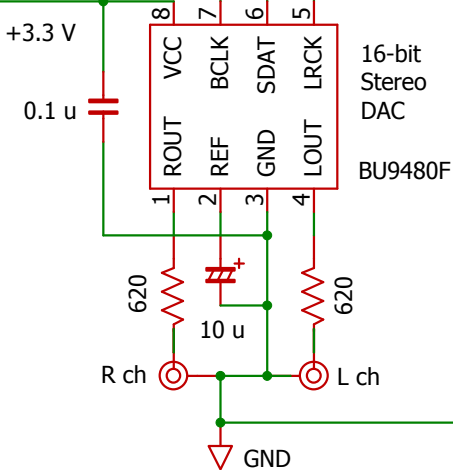

620

620

620

620

620

620

620

620

+3.3 V

4.7 k VCC

100 RxD

100 TxD

4.7 k SENS

4.7 k GND

To Seral MIDI / MIDI interface